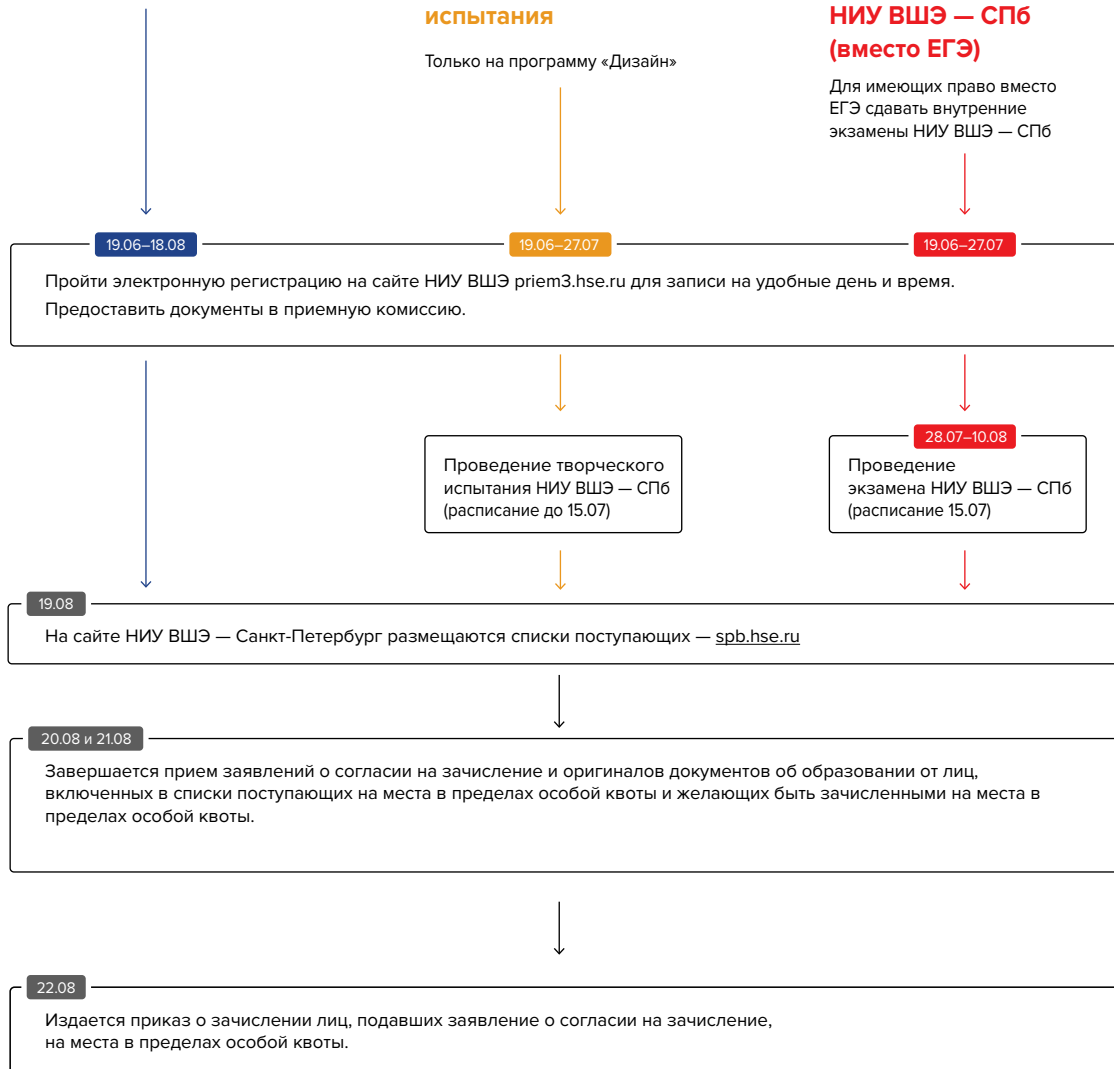

ПОСТУПЛЕНИЕ В БАКАЛАВРИАТ НИУ ВШЭ — САНКТ-ПЕТЕРБУРГ НА БЮДЖЕТНЫЕ МЕСТА ПО ОСОБОЙ КВОТЕ В 2020 ГОДУ

Поступление по результатам ЕГЭ

Кроме программы «Дизайн»

Поступление по результатам ЕГЭ и творческого испытания

Только на программу «Дизайн»

Поступление по результатам экзаменов НИУ ВШЭ — СПб (вместо ЕГЭ)

Для имеющих право вместо ЕГЭ сдавать внутренние экзамены НИУ ВШЭ — СПб

НИУ ВШЭ — Санкт-Петербург для студентов с ограниченными возможностями здоровья и инвалидностью spb.hse.ru/inclusive