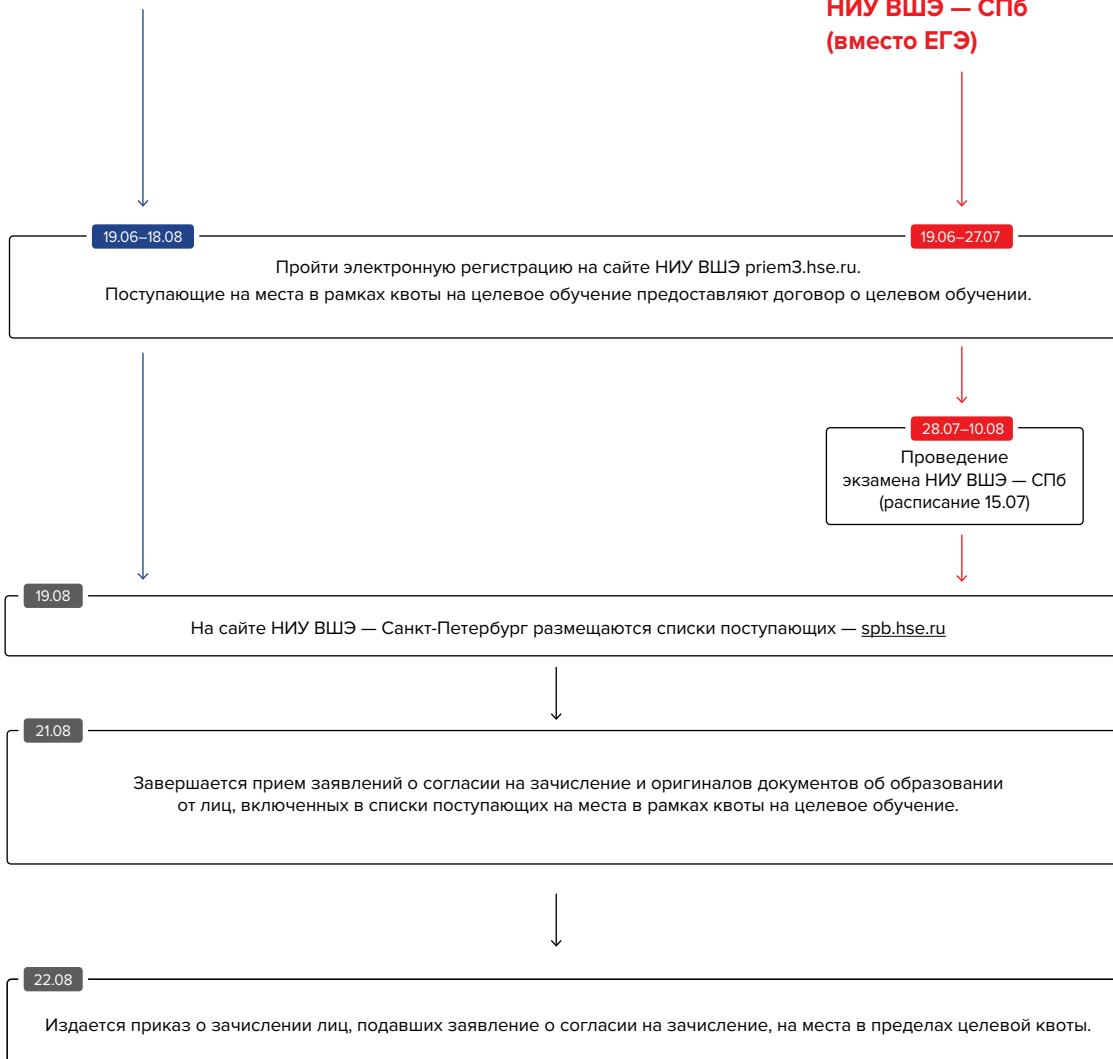

ПОСТУПЛЕНИЕ В БАКАЛАВРИАТ НИУ ВШЭ — САНКТ-ПЕТЕРБУРГ НА БЮДЖЕТНЫЕ МЕСТА В РАМКАХ КВОТЫ НА ЦЕЛЕВОЕ ОБУЧЕНИЕ В 2020 ГОДУ

Поступление по результатам ЕГЭ

Кроме программы «Дизайн»

Поступление по результатам экзаменов НИУ ВШЭ — СПб (вместо ЕГЭ)

НИУ ВШЭ — Санкт-Петербург для студентов
с ограниченными возможностями здоровья
и инвалидностью spb.hse.ru/inclusive

FAQ для поступающих с инвалидностью ba.hse.ru/inclusive

spb.hse.ru